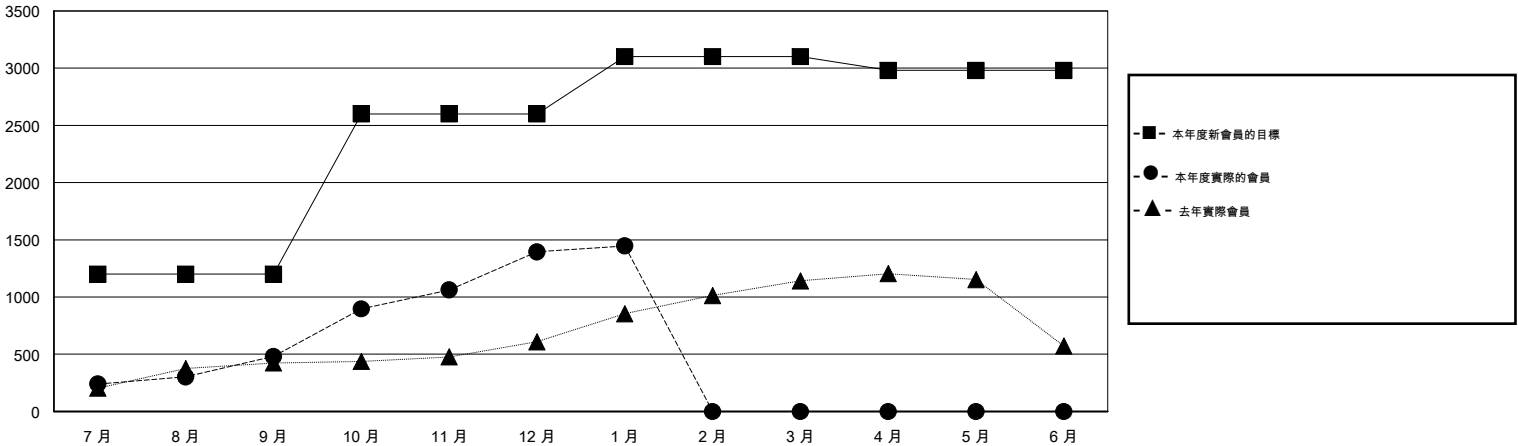

目標和實際會員累積

已取消的分會: 0

121 CLUBS OF 157 增添1位或以上的新會員

性別分佈

男 3,890 (69.64%)
女 1,696 (30.36%)

放棄的會員

[點擊這裡取得健康評估資料](#)

過世	4
分會已取消	0
其他	336
總計	340

家庭單位會員	661
戶長	229
非戶長	432