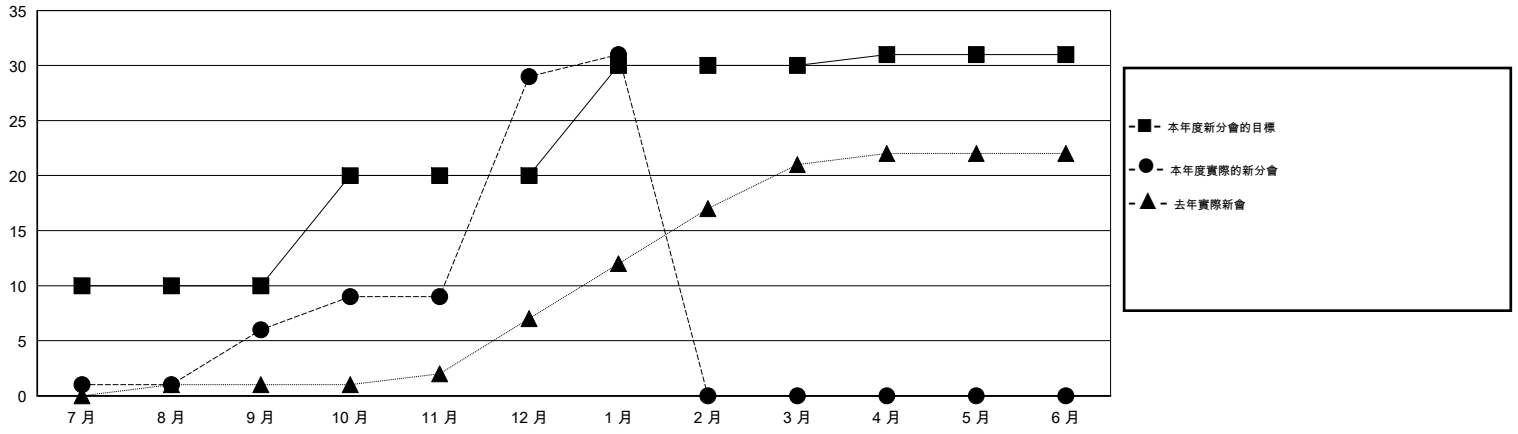

MONTHLY MEMBERSHIP PROGRESS REPORT

District 300 G2

Results as of: 1/31/2015

GMT: PEI-JEN CHEN

地點 REP OF CHINA

GMT憲章區 5

分會				
成果 2014-2015				
季	新分會目標	新會	會員流失的分會	淨增/減
7月/8月/9月	10	6	0	6
10月/11月/12月	10	23	0	23
1月/2月/3月	10	2	0	2
4月/5月/6月	1	0	0	0

位會員@每位須繳				
成果 2014-2015				
季	新會員目標	增加的授證/新會員	退會人數	淨增/減
7月/8月/9月	1,200	515	34	481
10月/11月/12月	1,400	1,192	278	914
1月/2月/3月	500	80	28	52
4月/5月/6月	-120	0	0	0

目標與實際新會累積